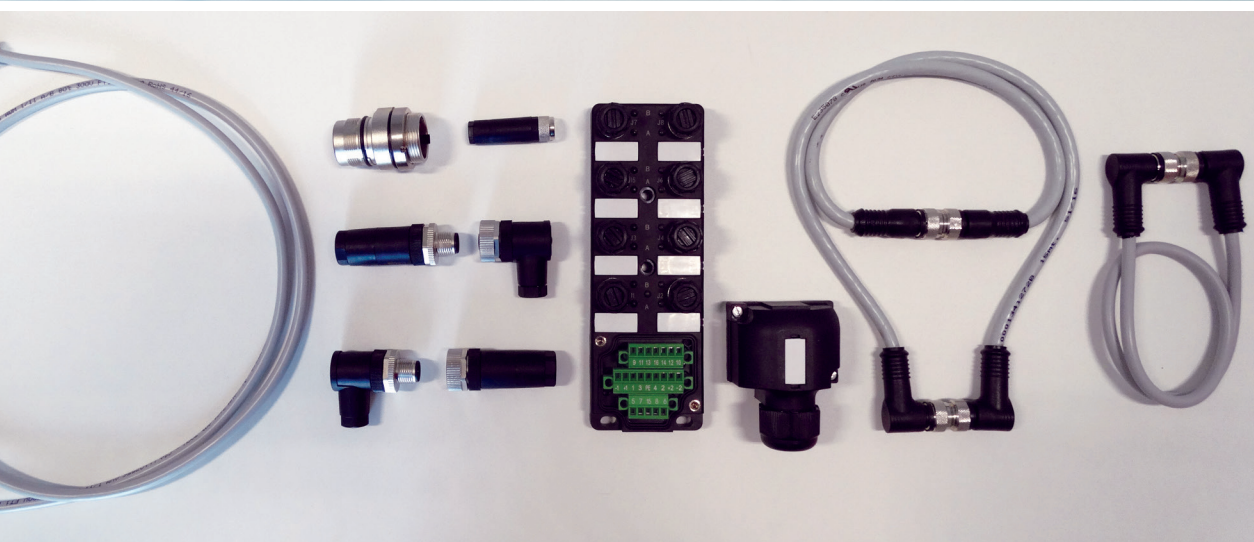

Collegamento di sistemi System connections

UFFICIO TECNICO

La ricerca di nuove tecnologie, sia di produzione, sia di controllo, è una costante della nostra azienda, con l'obiettivo di dare al cliente servizi e prodotti sempre affidabili, sicuri e conformi ai requisiti qualitativi concordati e attesi. Competenza ed esperienza nel settore, sono caratteristiche essenziali del personale, per la realizzazione di:

- Manage customer projects
- Provide internal documentation
- Test plans
- Configure equipment
- Offer on and off site technical support

Produzione Products

Cavi assemblati con connettori

- per input/output PLC e CNC
- per encoder e resolver per servomotori
- per potenza dei servomotori

Cablaggi assemblati in base alle specifiche tecniche dei clienti

- ripartitori per sensori ed attuatori
- connessioni per Bus di Campo
- cavi intestati con protezione IP68
- cavi spiralati
- cavi assemblati per connessione ripartitori, sensori ed attuatori