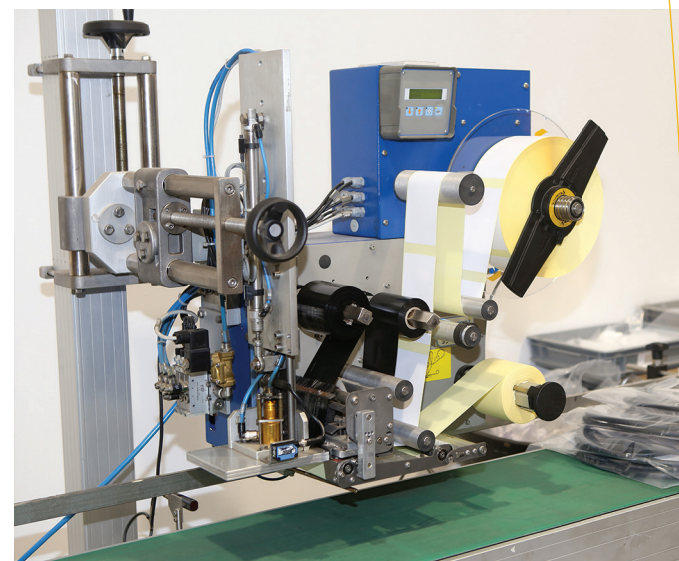

Collegamento di sistemi System connections

UFFICIO TECNICO

La ricerca di nuove tecnologie, sia di produzione, sia di controllo, è una costante della nostra azienda, con l'obiettivo di dare al cliente servizi e prodotti sempre affidabili, sicuri e conformi ai requisiti qualitativi concordati e attesi. Competenza ed esperienza nel settore, sono caratteristiche essenziali del personale, per la realizzazione di:

- Manage customer projects
- Provide internal documentation
- Test plans
- Configure equipment
- Offer on and off site technical support

Produzione Products

Cavi assemblati con connettori

- per input/output PLC e CNC
- per encoder e resolver per servomotori
- per potenza dei servomotori

Assemblaggi catene complete di collegamenti elettrici, idraulici e pneumatici

Assembly cables with connectors

- for PLC and CNC input/output
- for servo engine encoders and resolvers
- for servo engine potency